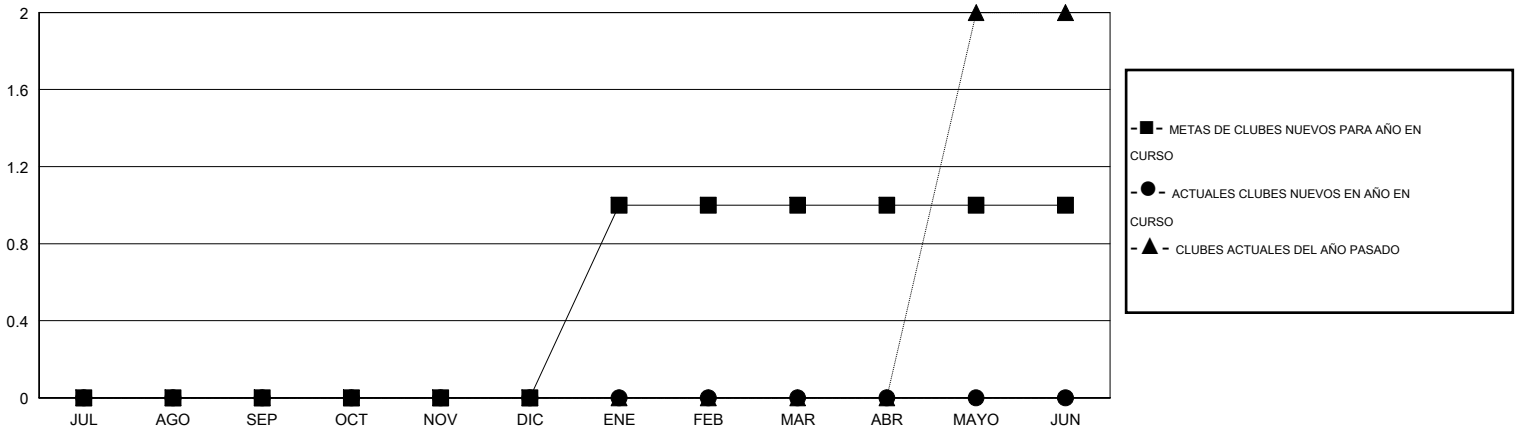

MONTHLY MEMBERSHIP PROGRESS REPORT

District R 1

Results as of: 5/31/2016

GMT: CARLOS JUSTINIANO

UBICACIÓN DOMINICAN REPUBLIC

GMT DE AE 3

Clubes					socios				
RESULTADOS DE 2015-2016					RESULTADOS DE 2015-2016				
TRIMESTRE	META DE CLUBES NUEVOS	NUEVOS CLUBES	CLUBES DADOS DE BAJA	GANANCIA/PÉRDIDA NETA	TRIMESTRE	META DE SOCIOS NUEVOS	SOCIOS FUNDADORES Y NUEVOS SOCIOS AÑADIDOS	SOCIOS DADOS DE BAJA	GANANCIA/PÉRDIDA NETA
JUL/AGO/SEP	0	0	0	0	JUL/AGO/SEP	0	13	77	-64
OCT/NOV/DIC	0	0	0	0	OCT/NOV/DIC	30	57	30	27
ENE/FEB/MAR	1	0	0	0	ENE/FEB/MAR	65	27	10	17
ABR/MAYO/JUN	0	0	0	0	ABR/MAYO/JUN	35	56	9	47

METAS Y CIFRA ACUMULATIVA DE CLUBES NUEVOS

METAS Y CIFRA ACUMULATIVA DE SOCIOS

CLUBES DADOS DE BAJA: 0	33 CLUBS OF 49 AÑADIERON 1 O MÁS SOCIOS NUEVOS	<u>DISTRIBUCIÓN POR SEXO</u>	
SOCIOS DADOS DE BAJA		MASCULINO	752 (52.08%)
FALLECIDOS	14	FEMENINO	692 (47.92%)
CLUB CANCELADO	0	SOCIOS EN UNIDAD FAMILIAR 482 CABEZA DE FAMILIA 198 NO ES CABEZA DE FAMILIA 284	
OTRO	112		
TOTAL	126		
CLIC AQUÍ PARA DATOS DE SALUD DE CLUB			