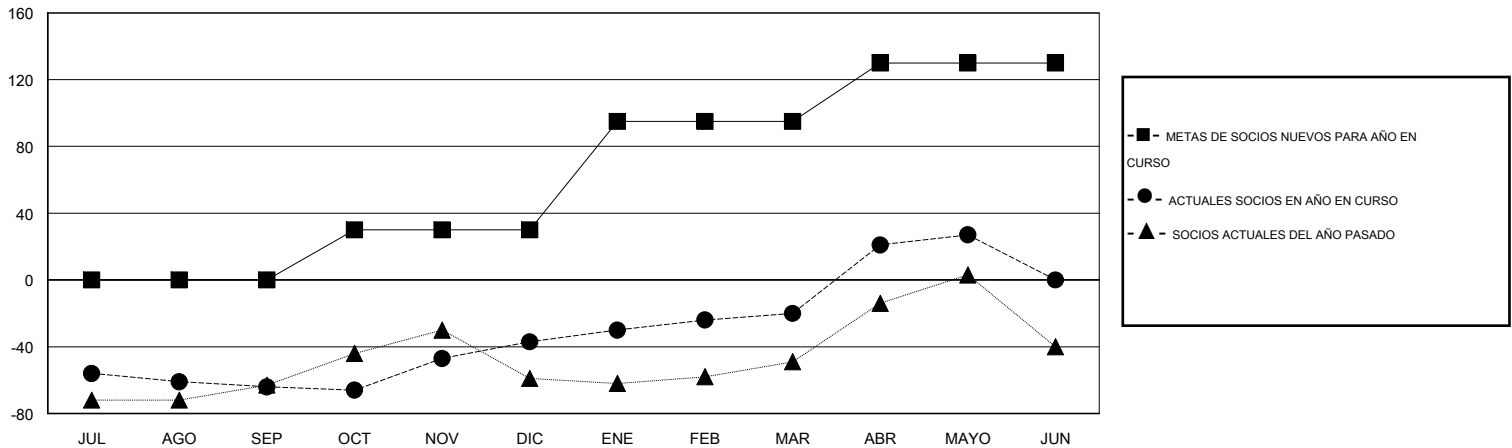

MONTHLY MEMBERSHIP PROGRESS REPORT

District R 1

Results as of: 5/31/2016

GMT: CARLOS JUSTINIANO

UBICACIÓN DOMINICAN REPUBLIC

GMT DE AE 3

Clubes					socios				
RESULTADOS DE 2015-2016					RESULTADOS DE 2015-2016				
TRIMESTRE	META DE CLUBES NUEVOS	NUEVOS CLUBES	CLUBES DADOS DE BAJA	GANANCIA/PÉRDIDA NETA	TRIMESTRE	META DE SOCIOS NUEVOS	SOCIOS FUNDADORES Y NUEVOS SOCIOS AÑADIDOS	SOCIOS DADOS DE BAJA	GANANCIA/PÉRDIDA NETA
JUL/AGO/SEP	0	0	0	0	JUL/AGO/SEP	0	13	77	-64
OCT/NOV/DIC	0	0	0	0	OCT/NOV/DIC	30	57	30	27
ENE/FEB/MAR	1	0	0	0	ENE/FEB/MAR	65	27	10	17
ABR/MAYO/JUN	0	0	0	0	ABR/MAYO/JUN	35	56	9	47

METAS Y CIFRA ACUMULATIVA DE CLUBES NUEVOS

METAS Y CIFRA ACUMULATIVA DE SOCIOS

CLUBES DADOS DE BAJA: 0	33 CLUBS OF 49 AÑADIERON 1 O MÁS SOCIOS NUEVOS	<u>DISTRIBUCIÓN POR SEXO</u>	
SOCIOS DADOS DE BAJA		MASCULINO	752 (52.08%)
FALLECIDOS	14	FEMENINO	692 (47.92%)
CLUB CANCELADO	0	SOCIOS EN UNIDAD FAMILIAR 482 CABEZA DE FAMILIA 198 NO ES CABEZA DE FAMILIA 284	
OTRO	112		
TOTAL	126		
CLIC AQUÍ PARA DATOS DE SALUD DE CLUB			